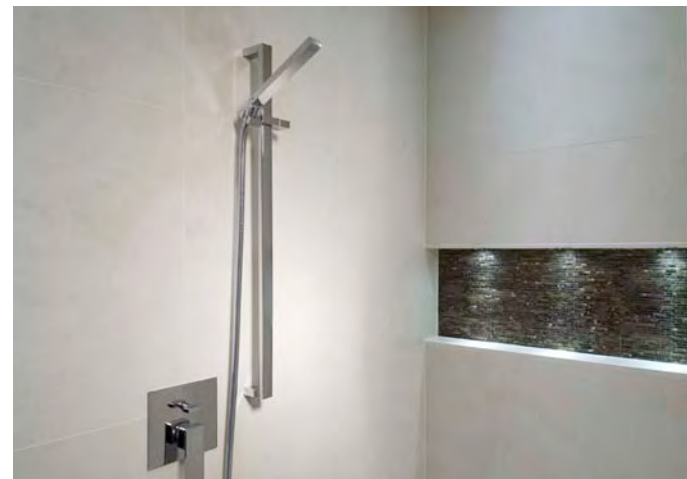

KOOPERATIONSPARTNER
PIA BOELTE WOHNDISEIN
Einrichtungskonzepte & Realisationen

CLAUDIA MUES ARCHITEKTUR
Architektur & Projektmanagement

Umbau Wohnhaus Müngersdorf
Neugestaltung Ankleide / Flurzone OG

KOOPERATIONSPARTNER
PIA BOELTE WOHNDISEIN
Einrichtungskonzepte & Realisationen