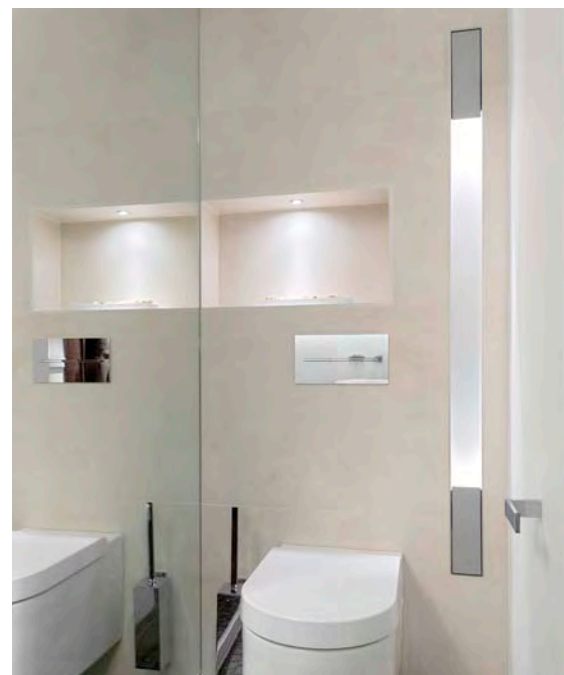

KOOPERATIONSPARTNER
PIA BOELTE WOHNDISEIN
Einrichtungskonzepte & Realisationen

CLAUDIA MUES ARCHITEKTUR
Architektur & Projektmanagement

Umbau Wohnhaus Müngersdorf
Neugestaltung Ankleide / Flurzone OG

KOOPERATIONSPARTNER
PIA BOELTE WOHNDISEIN
Einrichtungskonzepte & Realisationen