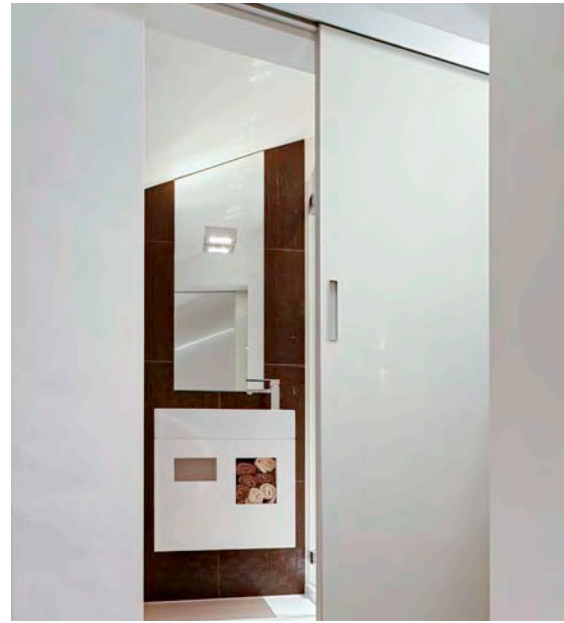

KOOPERATIONSPARTNER
PIA BOELTE WOHNDISEIN
Einrichtungskonzepte & Realisationen

CLAUDIA MUES ARCHITEKTUR
Architektur & Projektmanagement

Umbau Wohnhaus Müngersdorf
Neugestaltung Ankleide / Flurzone OG

KOOPERATIONSPARTNER
PIA BOELTE WOHNDISEIN
Einrichtungskonzepte & Realisationen