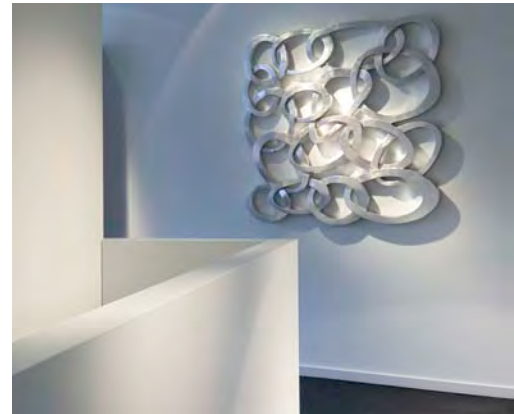

Umbau Wohnhaus Müngersdorf
Neugestaltung Essbereich / Küche

KOOPERATIONSPARTNER
PIA BOELTE WOHNDISEIGN
Einrichtungskonzepte & Realisationen

CLAUDIA MUES ARCHITEKTUR
Architektur & Projektmanagement