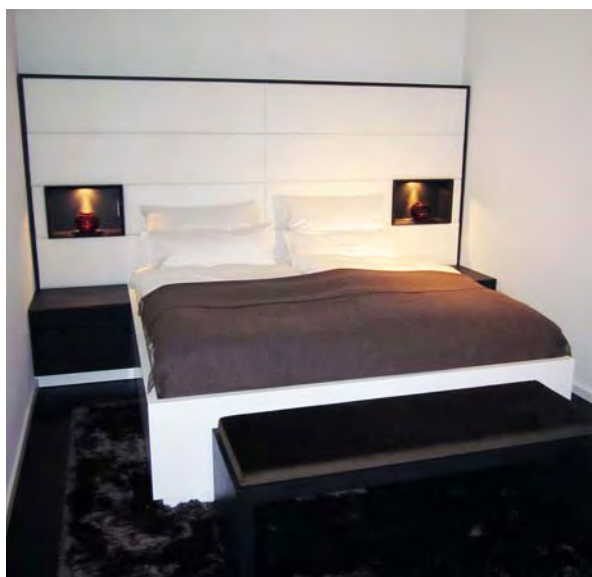

KOOPERATIONSPARTNER
PIA BOELTE WOHNDISEIN
Einrichtungskonzepte & Realisationen

CLAUDIA MUES ARCHITEKTUR
Architektur & Projektmanagement

Umbau Wohnhaus Müngersdorf
Neugestaltung Ankleide / Flurzone OG

KOOPERATIONSPARTNER
PIA BOELTE WOHNDISEIN
Einrichtungskonzepte & Realisationen