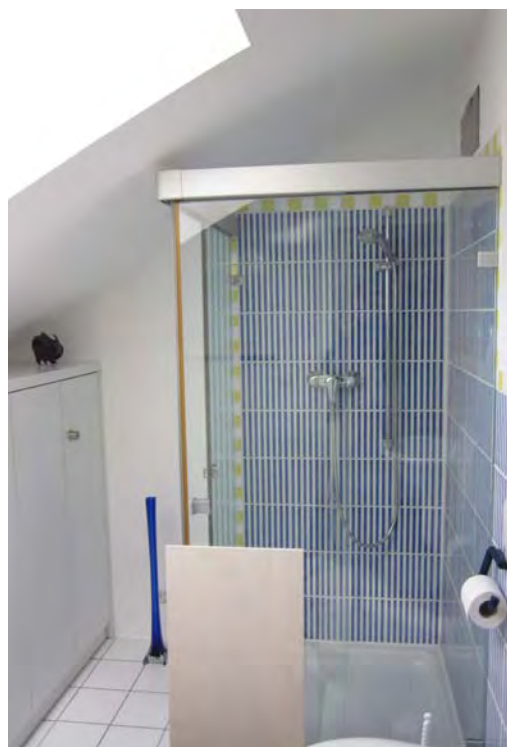

KOOPERATIONSPARTNER
PIA BOELTE WOHNDISEIN
Einrichtungskonzepte & Realisationen

CLAUDIA MUES ARCHITEKTUR
Architektur & Projektmanagement

Umbau Wohnhaus Müngersdorf
Neugestaltung Ankleide / Flurzone OG

KOOPERATIONSPARTNER
PIA BOELTE WOHNDISEIN
Einrichtungskonzepte & Realisationen