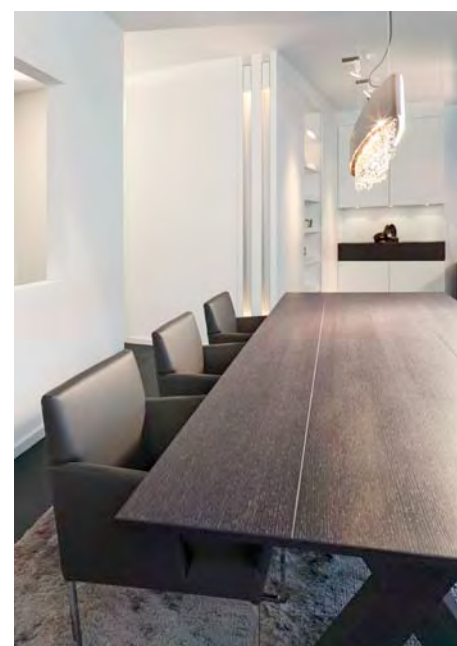

Umbau Wohnhaus Müngersdorf
Neugestaltung Essbereich / Küche

KOOPERATIONSPARTNER
PIA BOELTE WOHNDISEIGN
Einrichtungskonzepte & Realisationen

CLAUDIA MUES ARCHITEKTUR
Architektur & Projektmanagement

Umbau Wohnhaus Müngersdorf
Bestand Essbereich / Küche